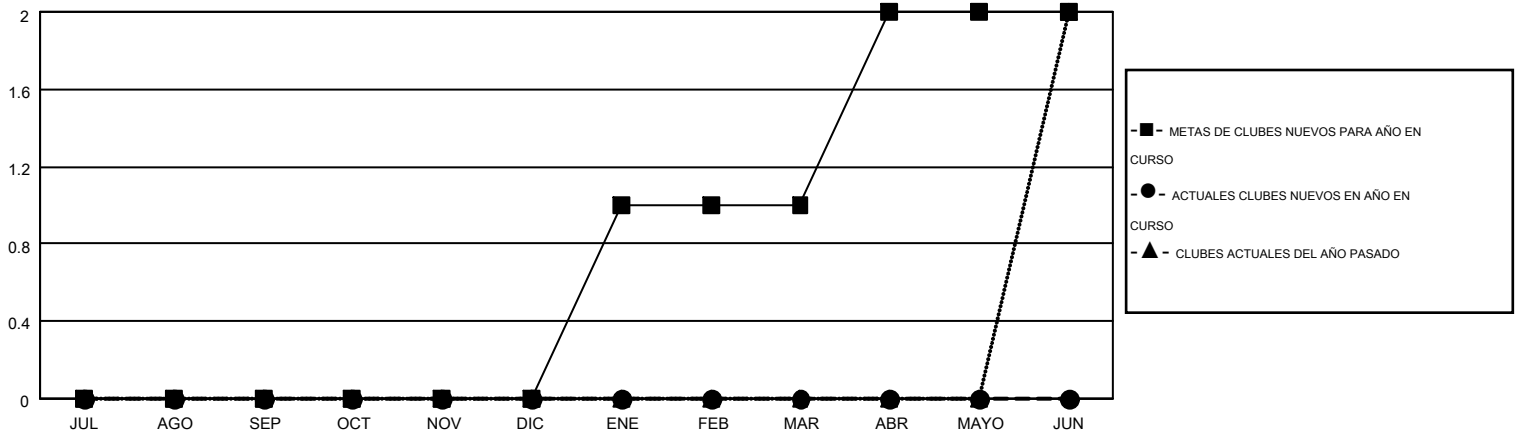

MONTHLY MEMBERSHIP PROGRESS REPORT

Results as of: 10/31/2016

Multiple District S

LOCATION: BOLIVIA

GMT: PEDRO MARRELLO

GMT DE AE 3

Clubes					socios				
RESULTADOS DE 2016-2017					RESULTADOS DE 2016-2017				
TRIMESTRE	META DE CLUBES NUEVOS	NUEVOS CLUBES	CLUBES DADOS DE BAJA	GANANCIA/PÉRDIDA NETA	TRIMESTRE	META DE SOCIOS NUEVOS	SOCIOS FUNDADORES Y NUEVOS SOCIOS AÑADIDOS	SOCIOS DADOS DE BAJA	GANANCIA/PÉRDIDA NETA
JUL/AGO/SEP	0	0	0	0	JUL/AGO/SEP	-41	58	87	-29
OCT/NOV/DIC	0	0	0	0	OCT/NOV/DIC	34	15	21	-6
ENE/FEB/MAR	1	0	0	0	ENE/FEB/MAR	14	0	0	0
ABR/MAYO/JUN	1	0	0	0	ABR/MAYO/JUN	90	0	0	0

METAS Y CIFRA ACUMULATIVA DE CLUBES NUEVOS

METAS Y CIFRA ACUMULATIVA DE SOCIOS

CLUBES DADOS DE BAJA: 0	16 CLUBS OF 68 AÑADIERON 1 O MÁS SOCIOS NUEVOS	<u>DISTRIBUCIÓN POR SEXO</u>
		MASCULINO 748 (51.76%)
		FEMENINO 697 (48.24%)
<u>SOCIOS DADOS DE BAJA</u>	CLIC AQUÍ PARA DATOS DE SALUD DE CLUB	SOCIOS EN UNIDAD FAMILIAR 372
FALLECIDOS 6		CABEZA DE FAMILIA 157
CLUB CANCELADO 0		NO ES CABEZA DE FAMILIA 215
OTRO 102		
TOTAL 108		