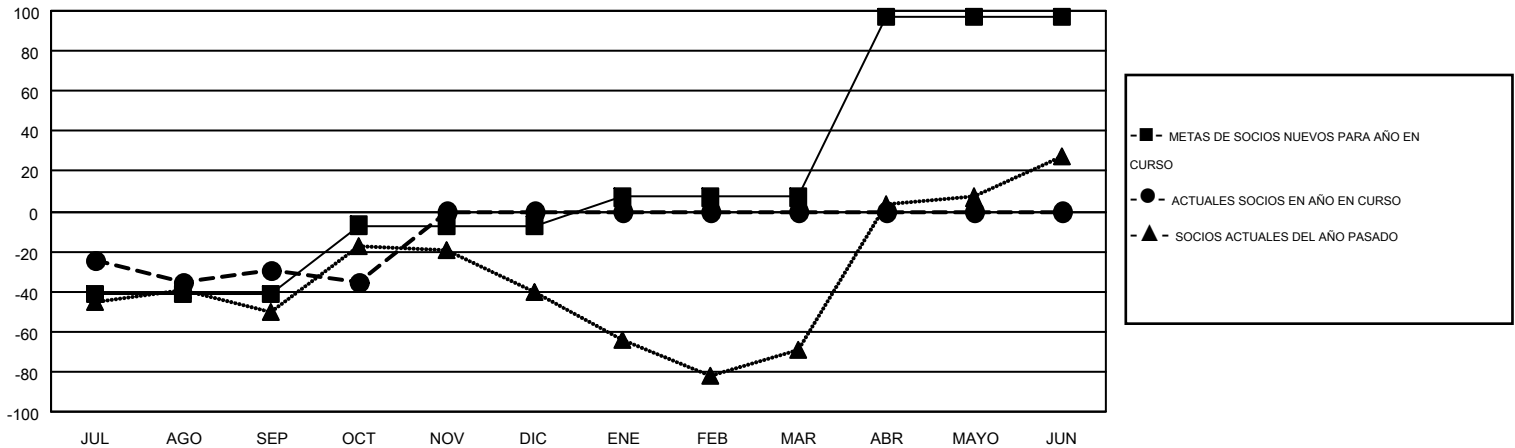

MONTHLY MEMBERSHIP PROGRESS REPORT

Results as of: 10/31/2016

Multiple District S

LOCATION: BOLIVIA

GMT: PEDRO MARRELLO

GMT DE AE 3

Clubes					socios				
RESULTADOS DE 2016-2017					RESULTADOS DE 2016-2017				
TRIMESTRE	META DE CLUBES NUEVOS	NUEVOS CLUBES	CLUBES DADOS DE BAJA	GANANCIA/PÉRDIDA NETA	TRIMESTRE	META DE SOCIOS NUEVOS	SOCIOS FUNDADORES Y NUEVOS SOCIOS AÑADIDOS	SOCIOS DADOS DE BAJA	GANANCIA/PÉRDIDA NETA
JUL/AGO/SEP	0	0	0	0	JUL/AGO/SEP	-41	58	87	-29
OCT/NOV/DIC	0	0	0	0	OCT/NOV/DIC	34	15	21	-6
ENE/FEB/MAR	1	0	0	0	ENE/FEB/MAR	14	0	0	0
ABR/MAYO/JUN	1	0	0	0	ABR/MAYO/JUN	90	0	0	0

METAS Y CIFRA ACUMULATIVA DE CLUBES NUEVOS

METAS Y CIFRA ACUMULATIVA DE SOCIOS

CLUBES DADOS DE BAJA: 0	16 CLUBS OF 68 AÑADIERON 1 O MÁS SOCIOS NUEVOS	<u>DISTRIBUCIÓN POR SEXO</u>
		MASCULINO 748 (51.76%)
		FEMENINO 697 (48.24%)
<u>SOCIOS DADOS DE BAJA</u>	CLIC AQUÍ PARA DATOS DE SALUD DE CLUB	SOCIOS EN UNIDAD FAMILIAR 372
FALLECIDOS 6		CABEZA DE FAMILIA 157
CLUB CANCELADO 0		NO ES CABEZA DE FAMILIA 215
OTRO 102		
TOTAL 108		